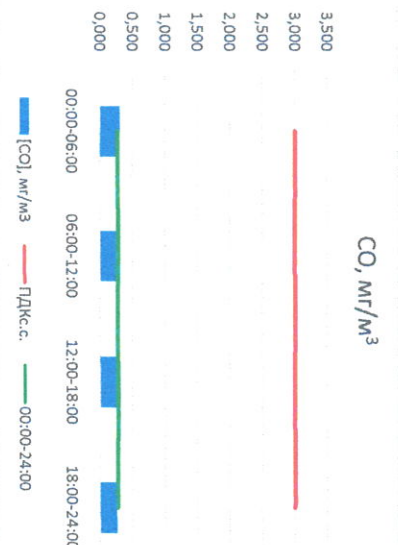

Отчёт о состоянии атмосферного воздуха за 31.12.2022

	Направление ветра	[NO ₁], мкг/м ³	[NO ₂], мкг/м ³	[CO], мкг/м ³	[SO ₂], мкг/м ³	[Пыль] _т , мкг/м ³
00:00-06:00	ЮЮЗ 241	0,000	9,794	0,304	0,202	10,960
06:00-12:00	СЗС 300	0,000	5,612	0,277	0,224	3,678
12:00-18:00	З 263	0,314	9,228	0,264	0,000	2,162
18:00-24:00	ЮЮЗ 204	1,521	7,367	0,260	0,000	13,002
00:00-24:00	ЮЮЗ 252	0,459	8,000	0,276	0,106	7,450
ПДК _{с.с.}	-	-	100,0	3,0	50,0	150,0