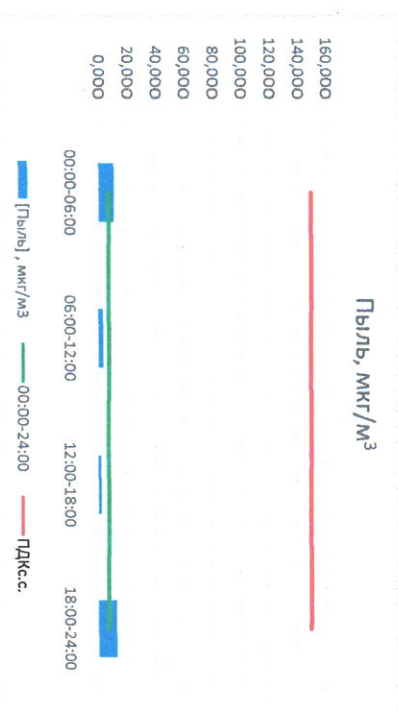

Отчёт о состоянии атмосферного воздуха за 31.12.2022

	Направление ветра	[NO ₁], мкг/м ³	[NO ₂], мкг/м ³	[CO], мкг/м ³	[SO ₂], мкг/м ³	[Пыль] _т , мкг/м ³
00:00-06:00	ЮЮЗ 241	0,000	9,794	0,304	0,202	10,960
06:00-12:00	СЗС 300	0,000	5,612	0,277	0,224	3,678
12:00-18:00	З 263	0,314	9,228	0,264	0,000	2,162
18:00-24:00	ЮЮЗ 204	1,521	7,367	0,260	0,000	13,002
00:00-24:00	ЮЮЗ 252	0,459	8,000	0,276	0,106	7,450
ПДК _{с.с.}	-	-	100,0	3,0	50,0	150,0