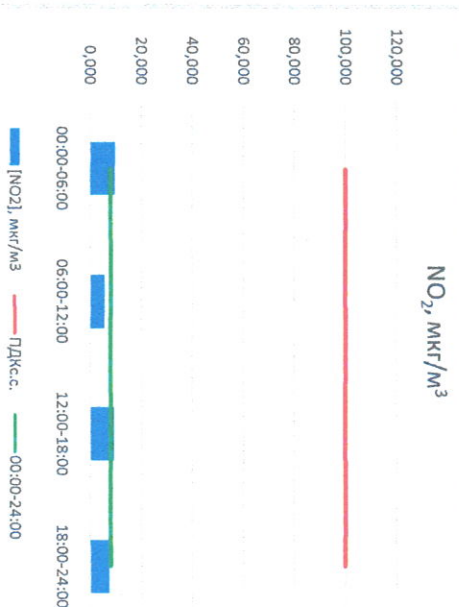

Отчёт о состоянии атмосферного воздуха за 31.12.2022

	Направление ветра	[NO ₁], мкг/м ³	[NO ₂], мкг/м ³	[CO], мкг/м ³	[SO ₂], мкг/м ³	[Пыль] _т , мкг/м ³
00:00-06:00	ЮЮЗ 241	0,000	9,794	0,304	0,202	10,960
06:00-12:00	СЗС 300	0,000	5,612	0,277	0,224	3,678
12:00-18:00	З 263	0,314	9,228	0,264	0,000	2,162
18:00-24:00	ЮЮЗ 204	1,521	7,367	0,260	0,000	13,002
00:00-24:00	ЮЮЗ 252	0,459	8,000	0,276	0,106	7,450
ПДК _{с.с.}	-	-	100,0	3,0	50,0	150,0