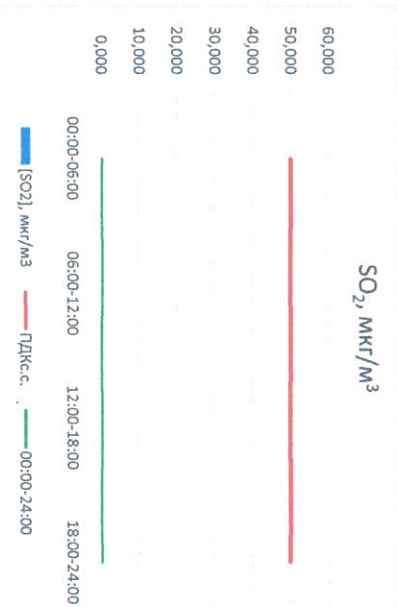

Отчёт о состоянии атмосферного воздуха за 31.12.2022

	Направление ветра	[NO ₁], мкг/м ³	[NO ₂], мкг/м ³	[CO], мкг/м ³	[SO ₂], мкг/м ³	[Пыль] _т , мкг/м ³
00:00-06:00	ЮЮЗ 241	0,000	9,794	0,304	0,202	10,960
06:00-12:00	СЗС 300	0,000	5,612	0,277	0,224	3,678
12:00-18:00	З 263	0,314	9,228	0,264	0,000	2,162
18:00-24:00	ЮЮЗ 204	1,521	7,367	0,260	0,000	13,002
00:00-24:00	ЮЮЗ 252	0,459	8,000	0,276	0,106	7,450
ПДК _{с.с.}	-	-	100,0	3,0	50,0	150,0